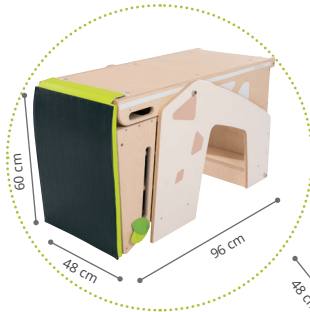

Miroir à l'intérieur du passage.

59617D3

Scannez le QR Code ou saisissez le code sur notre site et visualisez ce produit à 360° et en réalité augmentée dans votre pièce !

Se replie pour
les petits espaces.