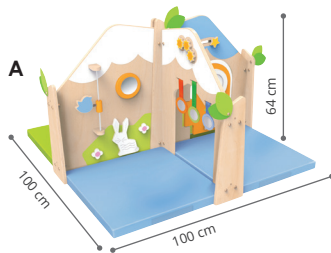

Auto-stables,
ne nécessitent pas
de fixation murale.

À fixer au mur.
Transforme votre mur
en surface d'activités !

ESPACE D'ACTIVITÉS BABI Up

				l'ensemble	
A	La maison	1 Porte, 1 activité La forêt et 1 Pont à miroirs.	57 131	777,60 / 648,00	+ EC 3,06
	La maison + tapis	1 Porte, 1 activité La forêt et 1 Pont à miroirs, 2 tapis Mozaïc 48 x 48 cm et 1 tapis Mozaïc 96 x 48 cm.	56 415	940,80 859,32 / 716,10	+ EC 3,66
B	La campagne	1 activité La forêt et 1 panneau Engrenages.	57 132	603,60 / 503,00	+ EC 2,18
	La campagne + tapis	1 activité La forêt, 1 panneau Engrenages et 2 tapis Mozaïc 96 x 48 cm.	56 417	740,40 686,40 / 572,00	+ EC 3,66
C	La découverte	1 Porte, 1 Pont à miroirs, 1 Boulier et 1 Passage.	57 134	837,60 / 698,00	+ EC 3,14
	La découverte + tapis	1 Porte, 1 Pont à miroirs, 1 Boulier, 1 Passage et 4 tapis Mozaïc 96 x 48 cm.	56 421	1 411,20 1 043,40 / 869,50	+ EC 5,20
	Le croisement	1 Porte, 1 Pont à miroirs, 1 activité Les anneaux et 1 activité La forêt.	57 133	946,80 / 789,00	+ EC 3,14
D	Le croisement + tapis	1 Porte, 1 Pont à miroirs, 1 activité Les anneaux, 1 activité La forêt, 2 tapis Mozaïc 48 x 48 cm et 2 tapis Mozaïc 96 x 48 cm.	56 418	1 478,40 1 073,52 / 894,60	+ EC 4,48