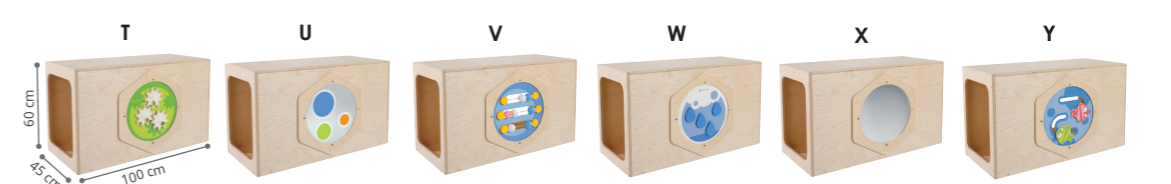

Coloris des bacs au choix
 BLANC (001) - BLEU (002)
 - VERT CLAIR (037) - JAUNE (014)
 - ORANGE (007) - ROUGE (011)

MEUBLE DE RANGEMENT BABI Up		l'ensemble		
P 4 bacs - 1 étagère	L: 70 cm - l: 45 cm - H: 60 cm.	63 297	285,12 257,40 / 214,50	+ EC 2,88
Q 6 bacs - 1 étagère	L: 100 cm - l: 45 cm - H: 60 cm.	63 298	360,48 338,40 / 282,00	+ EC 3,84
R 9 bacs - 2 étagères	L: 100 cm - l: 45 cm - H: 83 cm.	63 299	414,12 388,80 / 324,00	+ EC 5,04
S 8 bacs - 3 étagères	L: 70 cm - l: 45 cm - H: 105 cm.	63 301	441,84 402,00 / 335,00	+ EC 4,70

De multiples combinaisons possibles :

MEUBLE BABI Up				
A À aménager 6 bacs	1 meuble et 6 bacs.	56 218	l'unité 300,00 / 250,00	+ EC 3,52
B Angle		56 227	l'ensemble 330,00 / 275,00	+ EC 4,33
C La cachette	1 meuble, 1 chauffeuse et 1 rideau.	56 216	l'unité 213,60 / 178,00	+ EC 1,84
		56 217	l'unité 609,60 / 508,00	+ EC 4,07
MEUBLE BABI Up OUVERT				
D À aménager 6 bacs	1 meuble ouvert et 6 bacs.	56 219	l'unité 302,40 / 252,00	+ EC 3,26
		56 226	l'ensemble 331,20 / 276,00	+ EC 4,09
KIT BABI Up		l'ensemble		
E Séparation d'espace	1 meuble BABI Up, 1 meuble BABI Up ouvert, et 12 bacs H. 9,5 cm.	56 251	678,72 603,60 / 503,00	+ EC 6,77
F Le grand angle	1 meuble BABI Up, 1 meuble BABI Up ouvert, 1 meuble BABI Up d'angle, 1 meuble BABI Up Cachette, 1 meuble BABI Up Boulier et 12 bacs H. 9,5 cm (6 vert clair et 6 transparent).	56 252	1 975,92 1 886,40 / 1 572,00	+ EC 16,76
G Spécial motricité	1 meuble BABI Up Ouvert, 1 meuble BABI Up Cachette, 1 meuble BABI Up Engrenages, 6 bacs H. 9,5 cm, 1 tapis carré, 1 tapis rectangle 1 tapis quatre vagues, 1 BABImodule L'instable, 1 BABImodule Trapèze et 1 BABImodule Pente douce.	68 981	1 803,00 1 624,80 / 1 354,00	+ EC 9,07