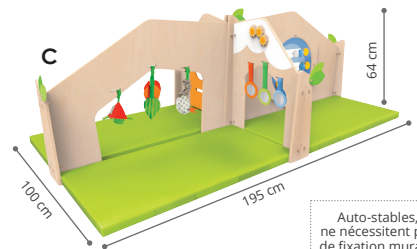

Réalisé en MULTIPLIS verni épaisseur 15 mm.

Gain de place : un maximum d'activités dans un minimum d'espace : idéal pour les petites pièces.

Pédagogique : encourage la motricité libre et la motricité fine des tout-petits.

Auto-stables,
ne nécessitent pas
de fixation murale.

À fixer au mur.
Transforme votre mur
en surface d'activités !

ESPACE D'ACTIVITÉS BABI Up

				l'ensemble	
A	La maison	1 Porte, 1 activité La forêt et 1 Pont à miroirs.	57 131	777,60 / 648,00	+ EC 3,06
	La maison + tapis	1 Porte, 1 activité La forêt et 1 Pont à miroirs, 2 tapis Mozaïc 48 x 48 cm et 1 tapis Mozaïc 96 x 48 cm.	56 415	940,80 859,32 / 716,10	+ EC 3,66
B	La campagne	1 activité La forêt et 1 panneau Engrenages.	57 132	603,60 / 503,00	+ EC 2,18
	La campagne + tapis	1 activité La forêt, 1 panneau Engrenages et 2 tapis Mozaïc 96 x 48 cm.	56 417	740,40 686,40 / 572,00	+ EC 3,66
C	La découverte	1 Porte, 1 Pont à miroirs, 1 Boulier et 1 Passage.	57 134	837,60 / 698,00	+ EC 3,14
	La découverte + tapis	1 Porte, 1 Pont à miroirs, 1 Boulier, 1 Passage et 4 tapis Mozaïc 96 x 48 cm.	56 421	1 411,20 1 043,40 / 869,50	+ EC 5,20
	Le croisement	1 Porte, 1 Pont à miroirs, 1 activité Les anneaux et 1 activité La forêt.	57 133	946,80 / 789,00	+ EC 3,14
D	Le croisement + tapis	1 Porte, 1 Pont à miroirs, 1 activité Les anneaux, 1 activité La forêt, 2 tapis Mozaïc 48 x 48 cm et 2 tapis Mozaïc 96 x 48 cm.	56 418	1 478,40 1 073,52 / 894,60	+ EC 4,48