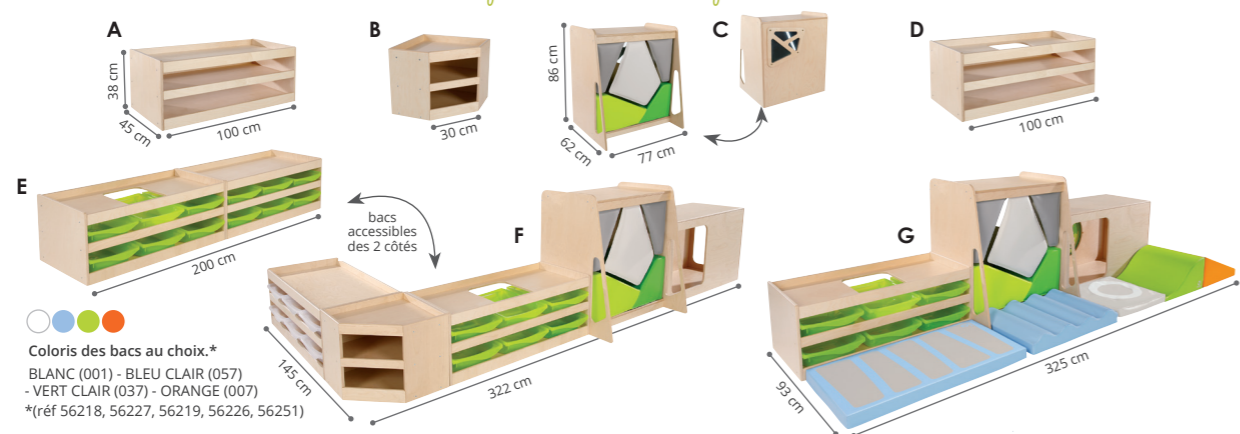

MEUBLE DE RANGEMENT BABI Up		l'ensemble		
P 4 bacs - 1 étagère	L: 70 cm - l: 45 cm - H: 60 cm.	63 297	285,12 257,40 / 214,50	+ EC 2,88
Q 6 bacs - 1 étagère	L: 100 cm - l: 45 cm - H: 60 cm.	63 298	360,48 338,40 / 282,00	+ EC 3,84
R 9 bacs - 2 étagères	L: 100 cm - l: 45 cm - H: 83 cm.	63 299	414,12 388,80 / 324,00	+ EC 5,04
S 8 bacs - 3 étagères	L: 70 cm - l: 45 cm - H: 105 cm.	63 301	441,84 402,00 / 335,00	+ EC 4,70

De multiples combinaisons possibles :

MEUBLE BABI Up				
A À aménager 6 bacs	1 meuble et 6 bacs.	56 218	l'unité 300,00 / 250,00	+ EC 3,52
B Angle		56 227	l'ensemble 330,00 / 275,00	+ EC 4,33
C La cachette	1 meuble, 1 chauffeuse et 1 rideau.	56 216	l'unité 213,60 / 178,00	+ EC 1,84
		56 217	l'unité 609,60 / 508,00	+ EC 4,07
MEUBLE BABI Up OUVERT				
D À aménager 6 bacs	1 meuble ouvert et 6 bacs.	56 219	l'unité 302,40 / 252,00	+ EC 3,26
		56 226	l'ensemble 331,20 / 276,00	+ EC 4,09
KIT BABI Up		l'ensemble		
E Séparation d'espace	1 meuble BABI Up, 1 meuble BABI Up ouvert, et 12 bacs H. 9,5 cm.	56 251	678,72 603,60 / 503,00	+ EC 6,77
F Le grand angle	1 meuble BABI Up, 1 meuble BABI Up ouvert, 1 meuble BABI Up d'angle, 1 meuble BABI Up Cachette, 1 meuble BABI Up Boulier et 12 bacs H. 9,5 cm (6 vert clair et 6 transparent).	56 252	1 975,92 1 886,40 / 1 572,00	+ EC 16,76
G Spécial motricité	1 meuble BABI Up Ouvert, 1 meuble BABI Up Cachette, 1 meuble BABI Up Engrenages, 6 bacs H. 9,5 cm, 1 tapis carré, 1 tapis rectangle 1 tapis quatre vagues, 1 BABImodule L'instable, 1 BABImodule Trapèze et 1 BABImodule Pente douce.	68 981	1 803,00 1 624,80 / 1 354,00	+ EC 9,07