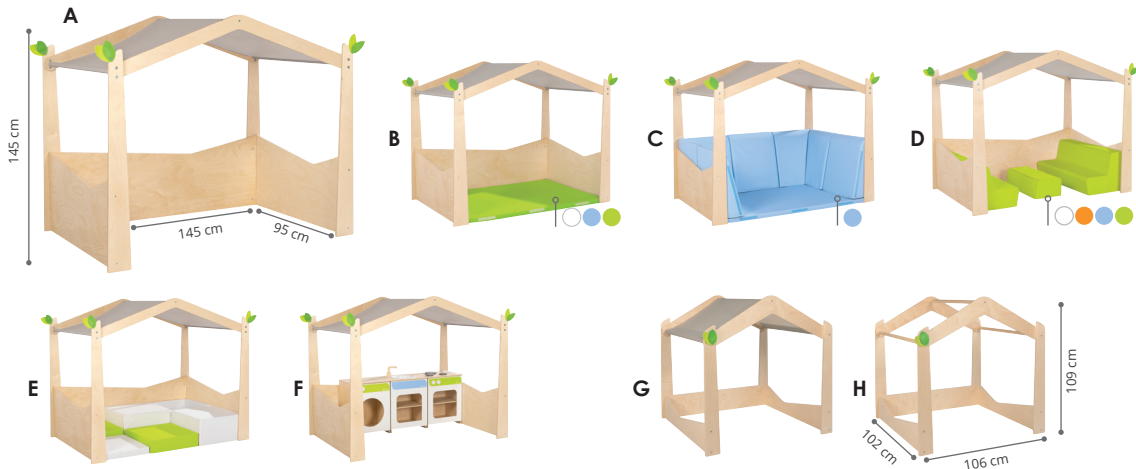

l'unité

A CABANE BABI Up + 12 mois 58 476 598,80 / 499,00 + EC 5,76

l'ensemble

CABANE BABI Up				Coloris au choix : BLANC (001) - BLEU CLAIR (057) - VERT CLAIR (037) - ORANGE CLAIR (215)				l'ensemble			
B Confort	+ 12 mois	1 cabane et 1 tapis confort Mozaïc.	○●●	58 475	743,40	682,32 / 568,60	+ EC 5,20				
C Le Nid	+ 12 mois	1 cabane, 1 tapis confort Mozaïc et 5 dossiers.	●	58 474	1 472,40	1 073,76 / 894,80	+ EC 6,28				
D Le salon	+ 18 mois	1 cabane, 2 banquettes 3 places et 2 petits coussins carrés Basic.	○●●●	58 494	868,56	802,44 / 668,70	+ EC 6,28				
E La lecture	+ 18 mois	1 cabane, 5 coussins carrés et 1 bac en toile enduite.		61 819	955,20	907,56 / 756,30	+ EC 6,28				
F La cuisine	+ 2 ans	1 cabane, 1 cuisinière, 1 évier et 1 lave-linge Marmiton.		58 493	1 020,00	978,12 / 815,10	+ EC 4,57				

PETITE CABANE BABI Up

l'ensemble

G Avec voile de toit	+ 12 mois		nouveau	67 483	396,00 / 330,00	+ EC 2,18
H Sans voile de toit	+ 12 mois		nouveau	67 490	354,00 / 295,00	+ EC 2,18