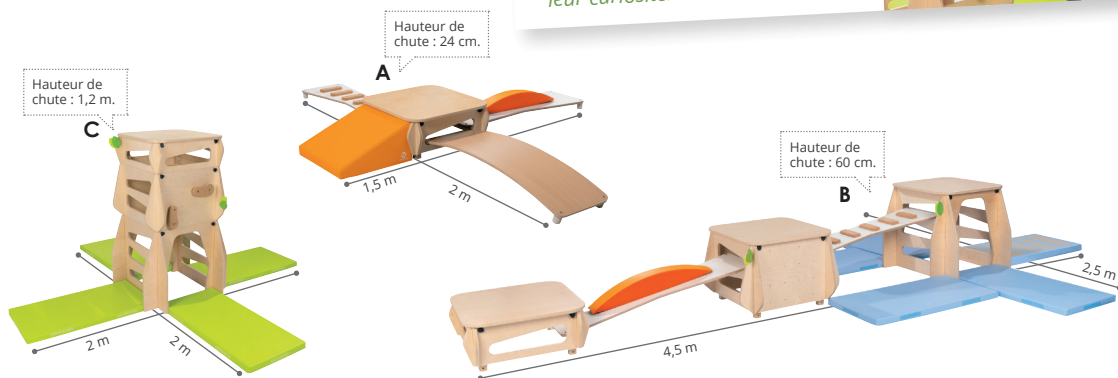

Murs à grimper et parcours en bois conçus pour les petits aventuriers

Sécurisé : Parcours : 6 hauteurs de modules différentes adaptées à l'âge des enfants.

Murs à grimper : zone sécurisée sans éléments de grimpe pour les enfants de moins de 3 ans.

Gain de place : zone de grimpe qui se fixe au mur, modules de motricité qui s'empilent.

Évolutif : les modules s'assemblent sans outils et s'agencent selon vos activités.

Le + pédagogique :

En crapahutant à leur rythme et sous la surveillance d'un adulte, les tout-petits développent leurs aptitudes physiques et stimulent leur curiosité.