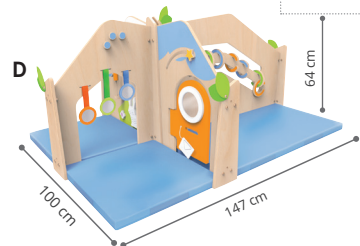

Auto-stables,
ne nécessitent pas
de fixation murale.

À fixer au mur.
Transforme votre mur
en surface d'activités !

ESPACE D'ACTIVITÉS BABI Up

				l'ensemble	
A	La maison	1 Porte, 1 activité La forêt et 1 Pont à miroirs.	57 131	777,60 / 648,00	+ EC 3,06
	La maison + tapis	1 Porte, 1 activité La forêt et 1 Pont à miroirs, 2 tapis Mozaïc 48 x 48 cm et 1 tapis Mozaïc 96 x 48 cm.	56 415	940,80 859,32 / 716,10	+ EC 3,66
B	La campagne	1 activité La forêt et 1 panneau Engrenages.	57 132	603,60 / 503,00	+ EC 2,18
	La campagne + tapis	1 activité La forêt, 1 panneau Engrenages et 2 tapis Mozaïc 96 x 48 cm.	56 417	740,40 686,40 / 572,00	+ EC 3,66
C	La découverte	1 Porte, 1 Pont à miroirs, 1 Boulier et 1 Passage.	57 134	837,60 / 698,00	+ EC 3,14
	La découverte + tapis	1 Porte, 1 Pont à miroirs, 1 Boulier, 1 Passage et 4 tapis Mozaïc 96 x 48 cm.	56 421	1 411,20 1 043,40 / 869,50	+ EC 5,20
	Le croisement	1 Porte, 1 Pont à miroirs, 1 activité Les anneaux et 1 activité La forêt.	57 133	946,80 / 789,00	+ EC 3,14
D	Le croisement + tapis	1 Porte, 1 Pont à miroirs, 1 activité Les anneaux, 1 activité La forêt, 2 tapis Mozaïc 48 x 48 cm et 2 tapis Mozaïc 96 x 48 cm.	56 418	1 478,40 1 073,52 / 894,60	+ EC 4,48